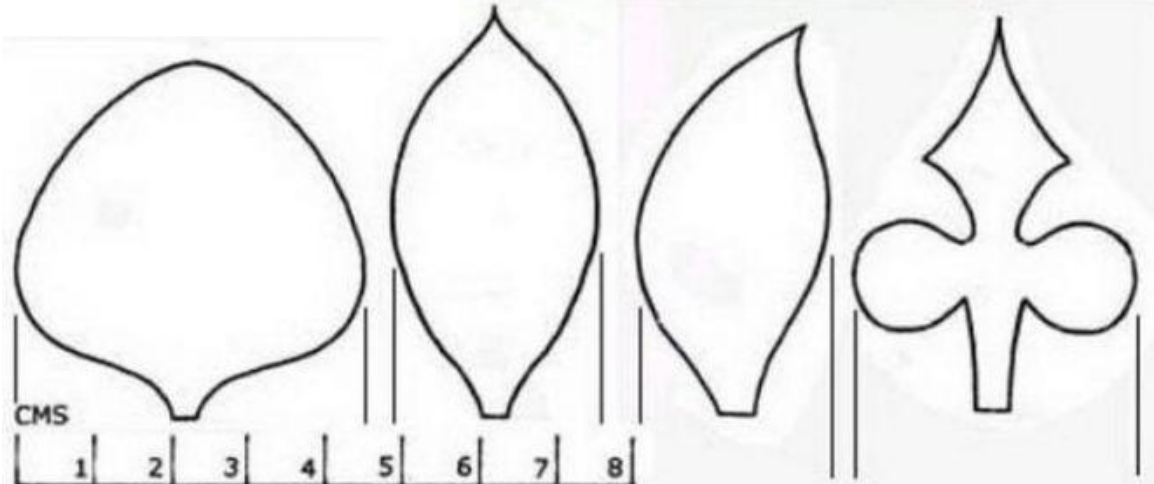

Storczyki
szablony

AROMA DE ORQUIDEAS

CORTANTE ORQUIDEA GRANDE

Borde hacia abajo

Borde hacia abajo

Realizar en masa amarilla y colocar al final en la garganta

A
(1 pieza)

B
(2 piezas)

C
(3 piezas)

A
(1 pieza)

B
(2 piezas)

C
(3 piezas)

Hoja
Orquídea

Pétalo
Orquídea

Pétalo
Orquídea

Pétalo
Orquídea

Орхидея из фоамирана
Автор Толочко Татьяна

4,1x6,5 см
1 шт

высота детали 8,1 см
ширина верхнего
лепестка 3,5 см
размах нижних
лепестков 8,8 см

1 шт

высота 5,9 см
ширина 9 см

1 шт

C154

Small Phalaenopsis Orchid