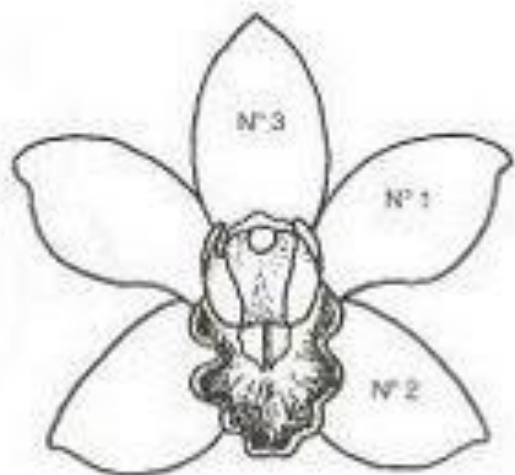

Storczyki
szablony

AROMA DE ORQUIDEAS

CORTANTE ORQUIDEA GRANDE

Borde hacia abajo

Borde hacia abajo

Realizar en masa amarilla y colocar al final en la garganta

A
(1 pieza)

B
(2 piezas)

C
(3 piezas)

A
(1 pieza)

B
(2 piezas)

C
(3 piezas)

Hoja
Orquídea

Pétalo
Orquídea

Pétalo
Orquídea

Pétalo
Orquídea

Орхидея из фоамирана
Автор Толочко Татьяна

4,1x6,5 см
1 шт

высота детали 8,1 см
ширина верхнего
лепестка 3,5 см
размах нижних
лепестков 8,8 см

1 шт

высота 5,9 см
ширина 9 см

1 шт

C154

Small Phalaenopsis Orchid